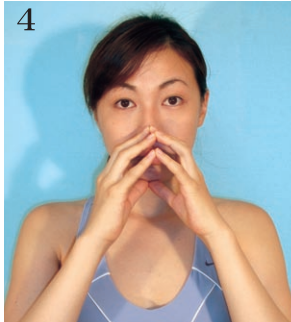

21世紀は『健・幸・美』が主役に!!

その決め手こそ

理学的
最先端

シン・テアテ・セイタイ

(別名 トップ・リラクオーラ)

両手の当て方次第で

実際に両方の写真のように手を当て試して下さい。
不思議な効果に驚かれると思います。
が、筋肉が異常に硬い人は2~3回繰り返して下さい。
尚、重症の人は逆に反応がでる恐れがあるので
代理店又は本部に相談して下さい。

両手の当て方は、両方とも手順写真のようにして下さい。
特に、親指を顎の下、人差し指は鼻の下、中指先端を鼻の先端、
右写真の左手は首の付け根に、いずれも密着させて下さい。

自分で自分を楽にできる

名づけて『**自楽手技**』

変身したモデルさんです

傍の人達を楽にできる

名づけて『**傍楽手技**』

いつでも 誰でも その場で5~10分、次元を越える意外性に驚き!!

小顔・小頭・肥満・美脚はもとより、頭痛・肩こり・腰痛など**健幸美**に最適です。

まさに、待望の『**救整手**』となる『**シン・シアテ・セイタイ**』(理学的・手当整体療法)が**新登場!!**

ノーベル賞の価値ありと有識者から評価されている

理学的 最先端 **シン・テアテ・セイタイ** とは、

気効整体師の佐藤文治が25年研究して編み出した、世界に類のない「最先端の手技」で、21世紀の科学として、世界中の最先端の医学者や科学者が共同開発した『**神経工学**』を先取りした、**健幸流整体理論**を基に、臨床研究の中で確立した『**理学的・手当整体療法**』のことです。

理事長 佐藤 文治

DVDのお申込みや各種お問い合わせは
全国健幸美生活普及協会